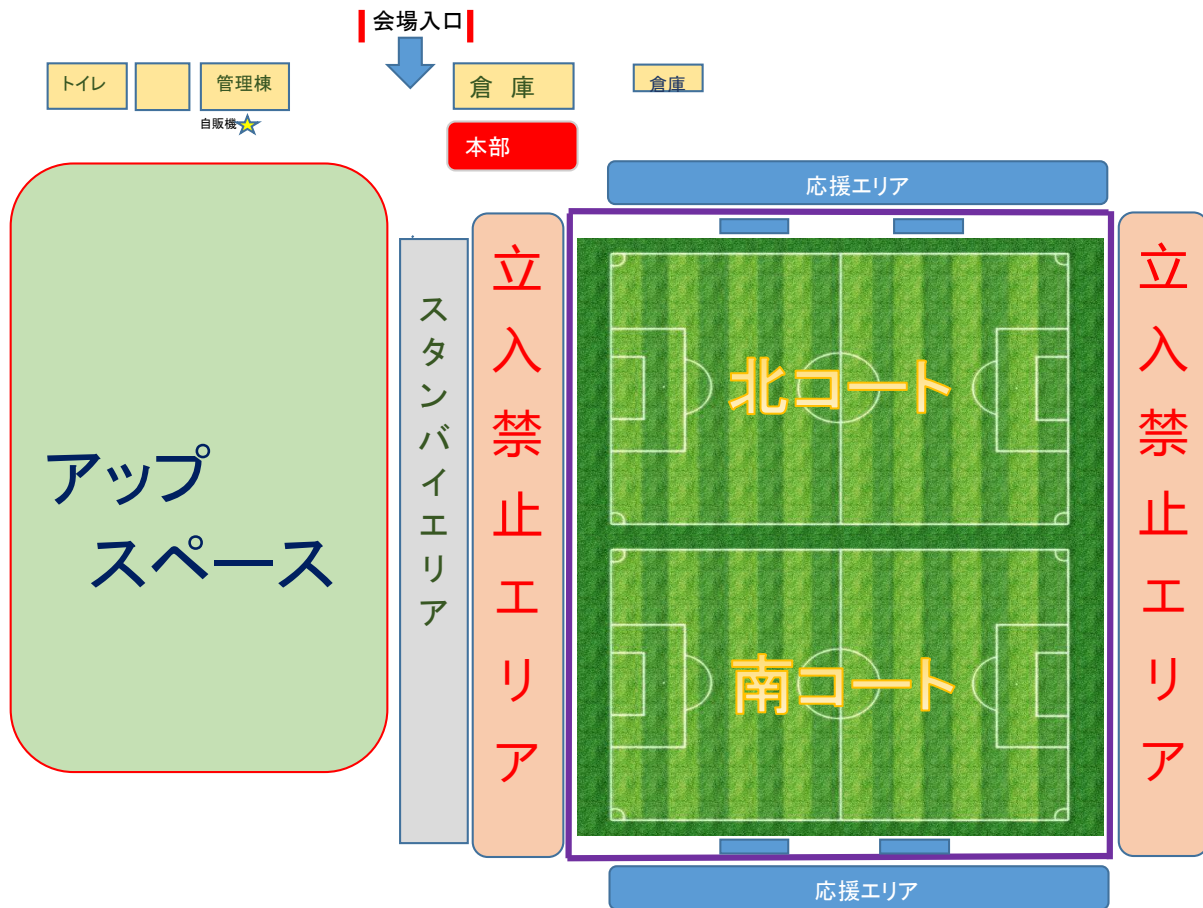

真如ヤーナ芝生ひろばサッカー会場詳細図

<注意事項>

防球ネットが劣化しており、防球ネットに触って破損した部分が上から落ちてくる可能性があります。よって、危険回避の観点から、防球ネットに触れることは禁止とします。特に、防球ネットの間から、撮影のため機器のレンズを通すこと、防球ネットに向けてボールを蹴る、投げる行為は禁止します。よって、ピッチのゴールライン沿いの防球ネットとスタンプイエリアの間は「立入禁止エリア」とします。ただし、試合の前後で入場口からピッチに出入りする際は可とします。なお、見学エリアにおいても、防球ネットに近づかないようお願いします。